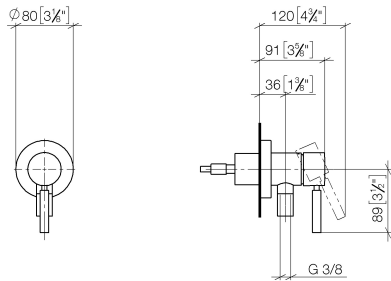

36 045 660

- Abdeckplatte Ø 78 mm
Eigensicher gegen Rückfließen.
Artikel nicht verlängerbar, bitte unbedingt Einbautiefe beachten!
- Eigensicher gegen Rückfließen.
- Artikel nicht verlängerbar, bitte unbedingt Einbautiefe beachten!

Passt zu: TARA, META

| | | |
|---|---------------------------------|---------------|
|  | Chrom | 36 045 660-00 |
|  | Platin gebürstet | 36 045 660-06 |
|  | Platin | 36 045 660-08 |
|  | Dark Chrome | 36 045 660-19 |
|  | Light Gold | 36 045 660-26 |
|  | Light Gold gebürstet | 36 045 660-27 |
|  | Messing gebürstet (23kt Gold) | 36 045 660-28 |
|  | Schwarz matt | 36 045 660-33 |
|  | Bronze gebürstet | 36 045 660-42 |
|  | Champagne gebürstet (22kt Gold) | 36 045 660-46 |
|  | Champagne (22kt Gold) | 36 045 660-47 |
|  | Chrom gebürstet | 36 045 660-93 |
|  | Dark Platinum gebürstet | 36 045 660-99 |

Benötigtes Zubehör

- UP-Wandbefestigung -** 35 003 970 90
 - Max. Einbautiefe 103 mm
 - Min. Einbautiefe 78 mm

36 045 660

mm [inches]

Durchflussdiagramm

Zertifikate

Belgaqua_21-025- 27_1. LGA_29569. WRAS_2101023.