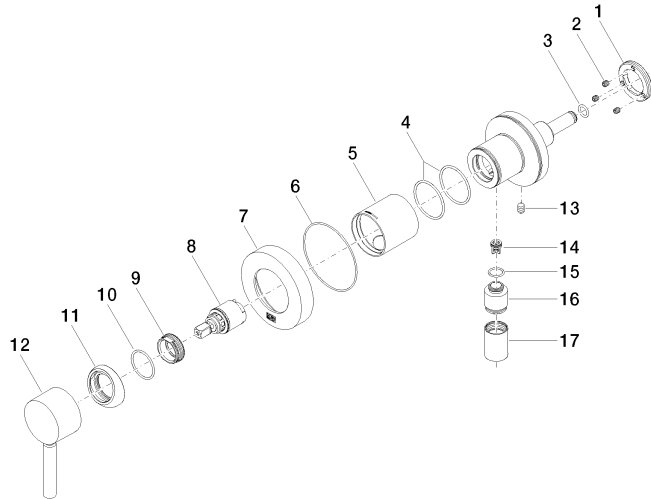

36 045 660

- Abdeckplatte Ø 78 mm
Eigensicher gegen Rückfließen.
Artikel nicht verlängerbar, bitte unbedingt Einbautiefe beachten!
- Eigensicher gegen Rückfließen.
- Artikel nicht verlängerbar, bitte unbedingt Einbautiefe beachten!

Passt zu: TARA, META

| | | |
|---|---------------------------------|---------------|
|  | Chrom | 36 045 660-00 |
|  | Platin gebürstet | 36 045 660-06 |
|  | Platin | 36 045 660-08 |
|  | Dark Chrome | 36 045 660-19 |
|  | Light Gold | 36 045 660-26 |
|  | Light Gold gebürstet | 36 045 660-27 |
|  | Messing gebürstet (23kt Gold) | 36 045 660-28 |
|  | Schwarz matt | 36 045 660-33 |
|  | Bronze gebürstet | 36 045 660-42 |
|  | Champagne gebürstet (22kt Gold) | 36 045 660-46 |
|  | Champagne (22kt Gold) | 36 045 660-47 |
|  | Chrom gebürstet | 36 045 660-93 |
|  | Dark Platinum gebürstet | 36 045 660-99 |

Benötigtes Zubehör

- UP-Wandbefestigung -** 35 003 970 90
 - Max. Einbautiefe 103 mm
 - Min. Einbautiefe 78 mm

36 045 660

mm [inches]

Durchflussdiagramm

Zertifikate

Belgaqua_21-025- 27_1. LGA_29569. WRAS_2101023.

36 045 660

Ersatzteilstückliste

| Nr. | Artikelnummer | Benennung | Verbaumenge | Lieferzeit |
|-----|--------------------|-----------------------|-------------|------------|
| 1 | 09 24 77 002 90 | Mutter | 1 | 2 |
| 2 | 90 31 11 030 00 90 | Stift | 3 | 2 |
| 3 | 09 14 10 139 90 | Dichtung | 1 | 2 |
| 4 | 09 14 10 111 90 | Dichtung | 2 | 2 |
| 5 | 09 18 40 215-00 | Huelse | 1 | 10 |
| 6 | 09 14 10 518 90 | Dichtung | 1 | 60 |
| 7 | 09 27 66 000-00 | Rosette | 1 | 10 |
| 8 | 90 15 05 044 00 90 | Kartusche | 1 | 2 |
| 9 | 09 24 04 266 90 | Mutter | 1 | 2 |
| 10 | 09 14 10 120 90 | Dichtung | 1 | 2 |
| 11 | 09 28 30 041-00 | Haube | 1 | 10 |
| 12 | 90 20 66 006 00-00 | Griff | 1 | 10 |
| 13 | 09 31 11 144 90 | Stift | 1 | 2 |
| 14 | 09 23 01 131 90 | Rueckflussverhinderer | 1 | 2 |
| 15 | 09 14 10 213 90 | Dichtung | 1 | 2 |
| 16 | 09 24 03 281-00 | Nippel | 1 | 10 |
| 17 | 90 21 02 069 00-00 | Haube | 1 | 10 |